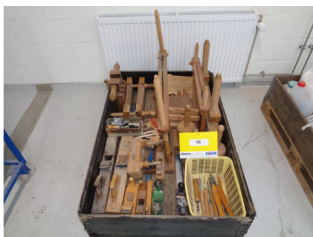

Auk: 2491

Kat: 16.

Div. træ værktøj

Auktion er lukket